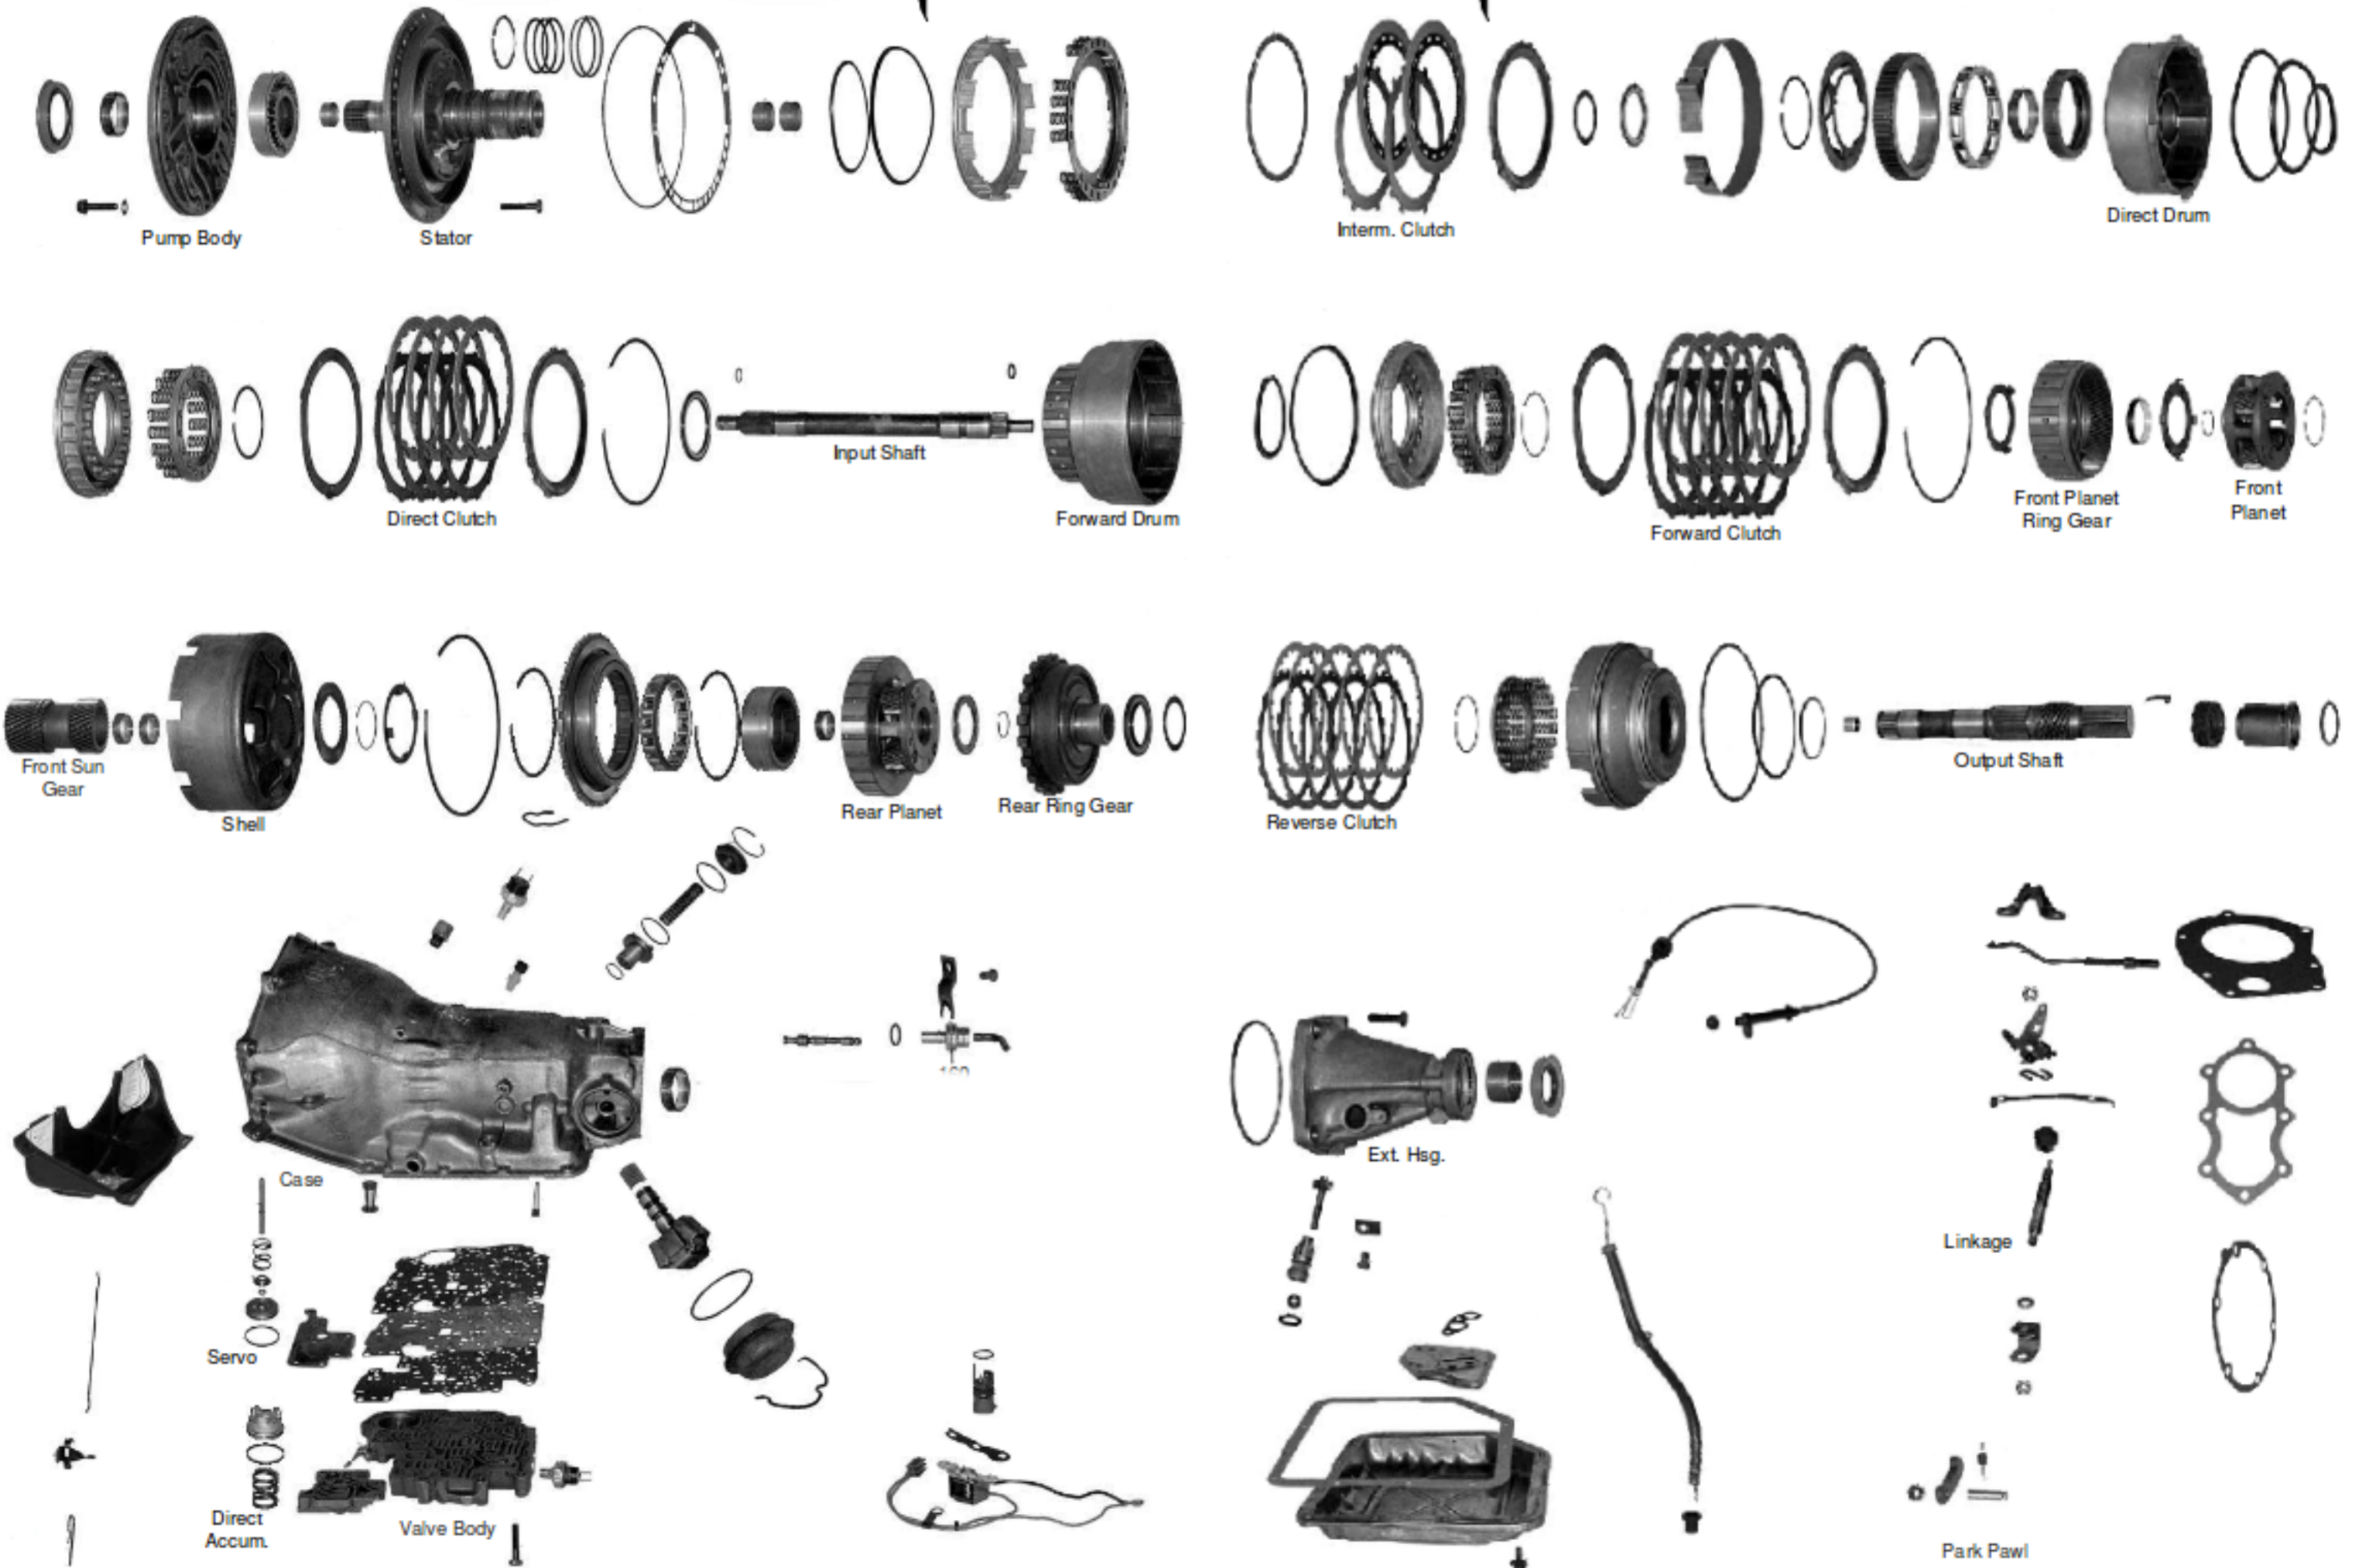

EXTREME

AUTOMATICS

TH350